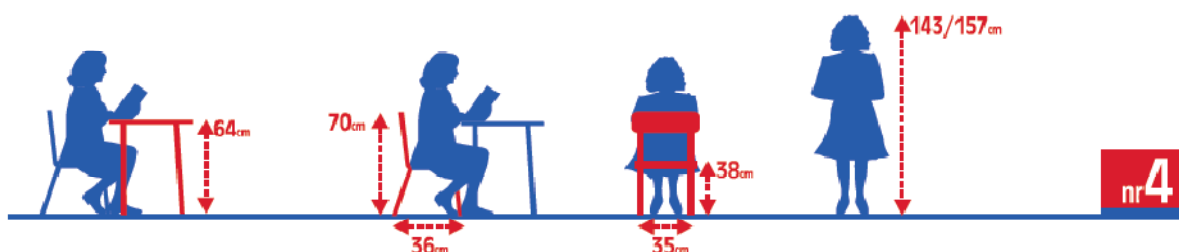

Stalas Kadet

Galimi išmatavimai 80x80, 120x80
Kaina - 156,-Lt.(80x80); 200,-Lt.(120x80)

STALŲ IR KĖDŽIŲ DYDŽIAI

Stalų stalviršių matmenys:

Vienvietis - ilgis 70cm, plotis 50cm; dvivietis - ilgis 130cm, plotis 50cm