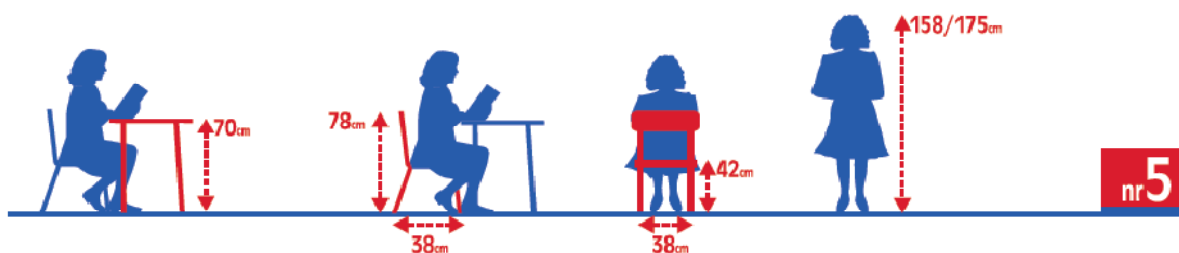

Stalas Kadet

Galimi išmatavimai 80x80, 120x80
Kaina - 156,-Lt.(80x80); 200,-Lt.(120x80)

STALŲ IR KĖDŽIŲ DYDŽIAI

Stalų stalviršių matmenys:

Vienvietis - ilgis 70cm, plotis 50cm; dvivietis - ilgis 130cm, plotis 50cm