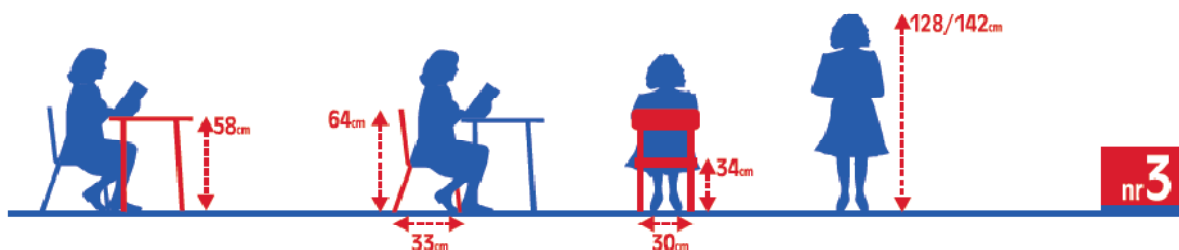

Stalas Kadet

Galimi išmatavimai 80x80, 120x80
Kaina - 156,-Lt.(80x80); 200,-Lt.(120x80)

STALŲ IR KĖDŽIŲ DYDŽIAI

Stalų stalviršių matmenys:

Vienvietis - ilgis 70cm, plotis 50cm; dvivietis - ilgis 130cm, plotis 50cm