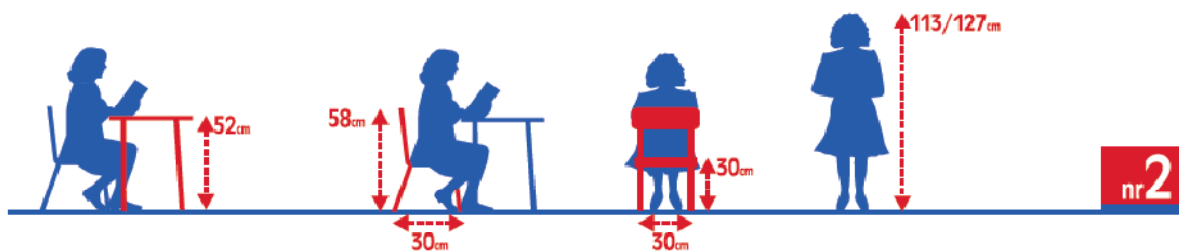

Stalas Kadet

Galimi išmatavimai 80x80, 120x80
Kaina - 156,-Lt.(80x80); 200,-Lt.(120x80)

STALŲ IR KĖDŽIŲ DYDŽIAI

Stalų stalviršių matmenys:

Vienvietis - ilgis 70cm, plotis 50cm; dvivietis - ilgis 130cm, plotis 50cm