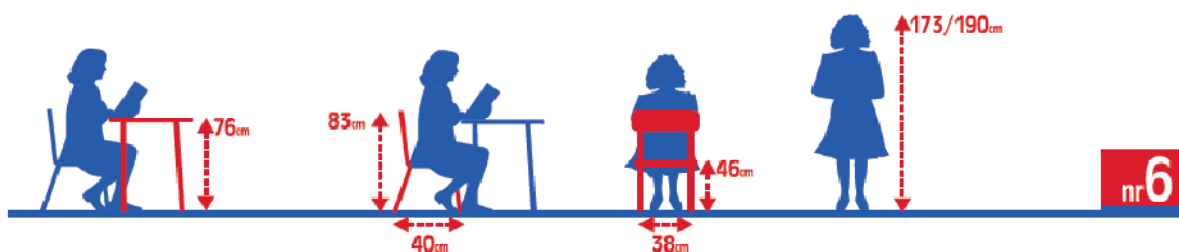

Stalas Kadet

Galimi išmatavimai 80x80, 120x80
Kaina - 156,-Lt.(80x80); 200,-Lt.(120x80)

STALŲ IR KĖDŽIŲ DYDŽIAI

Stalų stalviršių matmenys:

Vienvietis - ilgis 70cm, plotis 50cm; dvivietis - ilgis 130cm, plotis 50cm