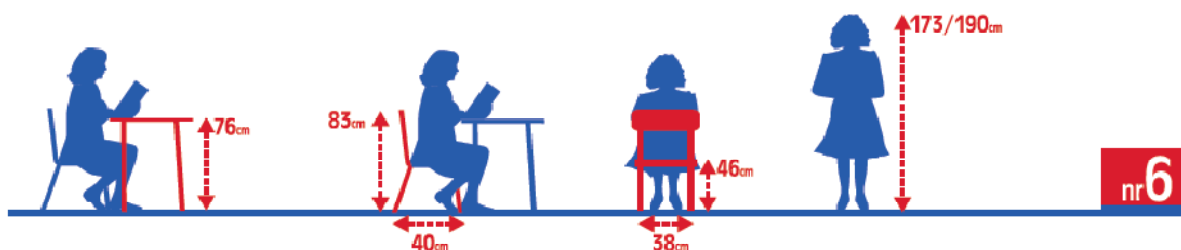

STALŲ IR KĖDŽIŲ DYDŽIAI

Metaliųjų elementų standartinės spalvos