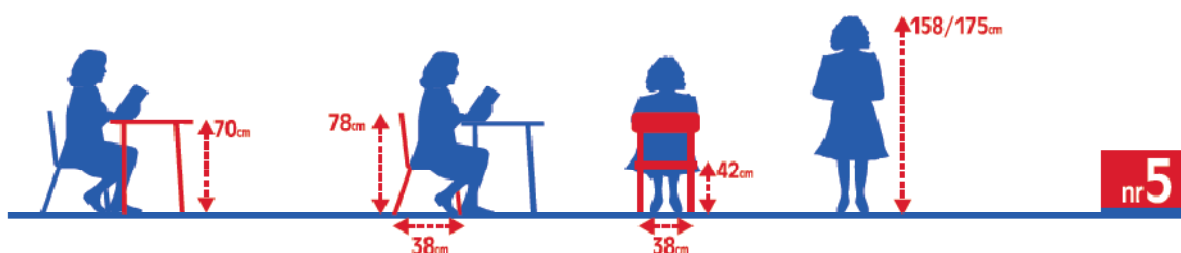

STALŲ IR KĖDŽIŲ DYDŽIAI

Metaliųjų elementų standartinės spalvos