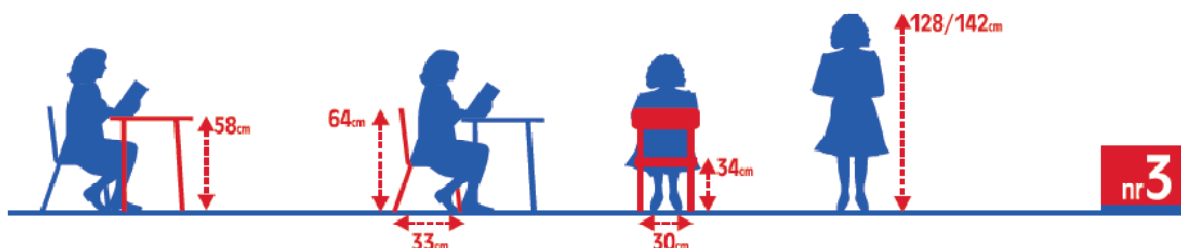

STALŲ IR KĖDŽIŲ DYDŽIAI

Metaliųjų elementų standartinės spalvos