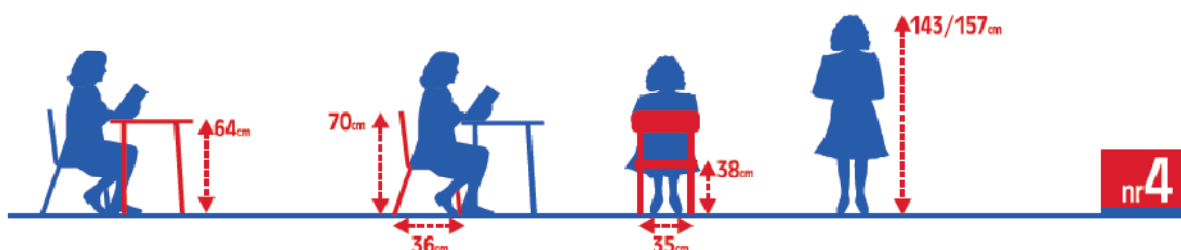

STALŲ IR KĖDŽIŲ DYDŽIAI

Metaliųjų elementų standartinės spalvos