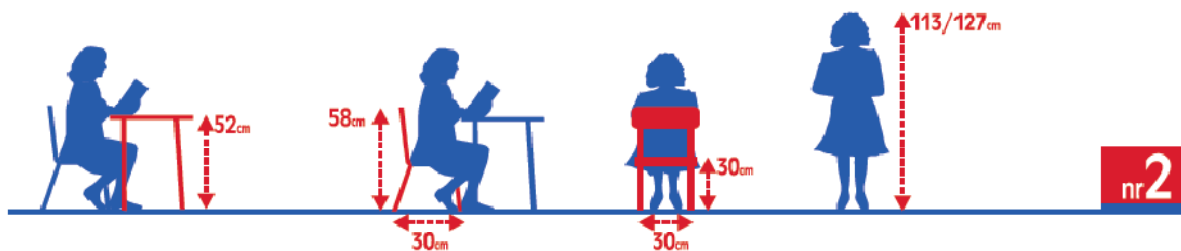

STALŲ IR KĖDŽIŲ DYDŽIAI

Metaliųjų elementų standartinės spalvos